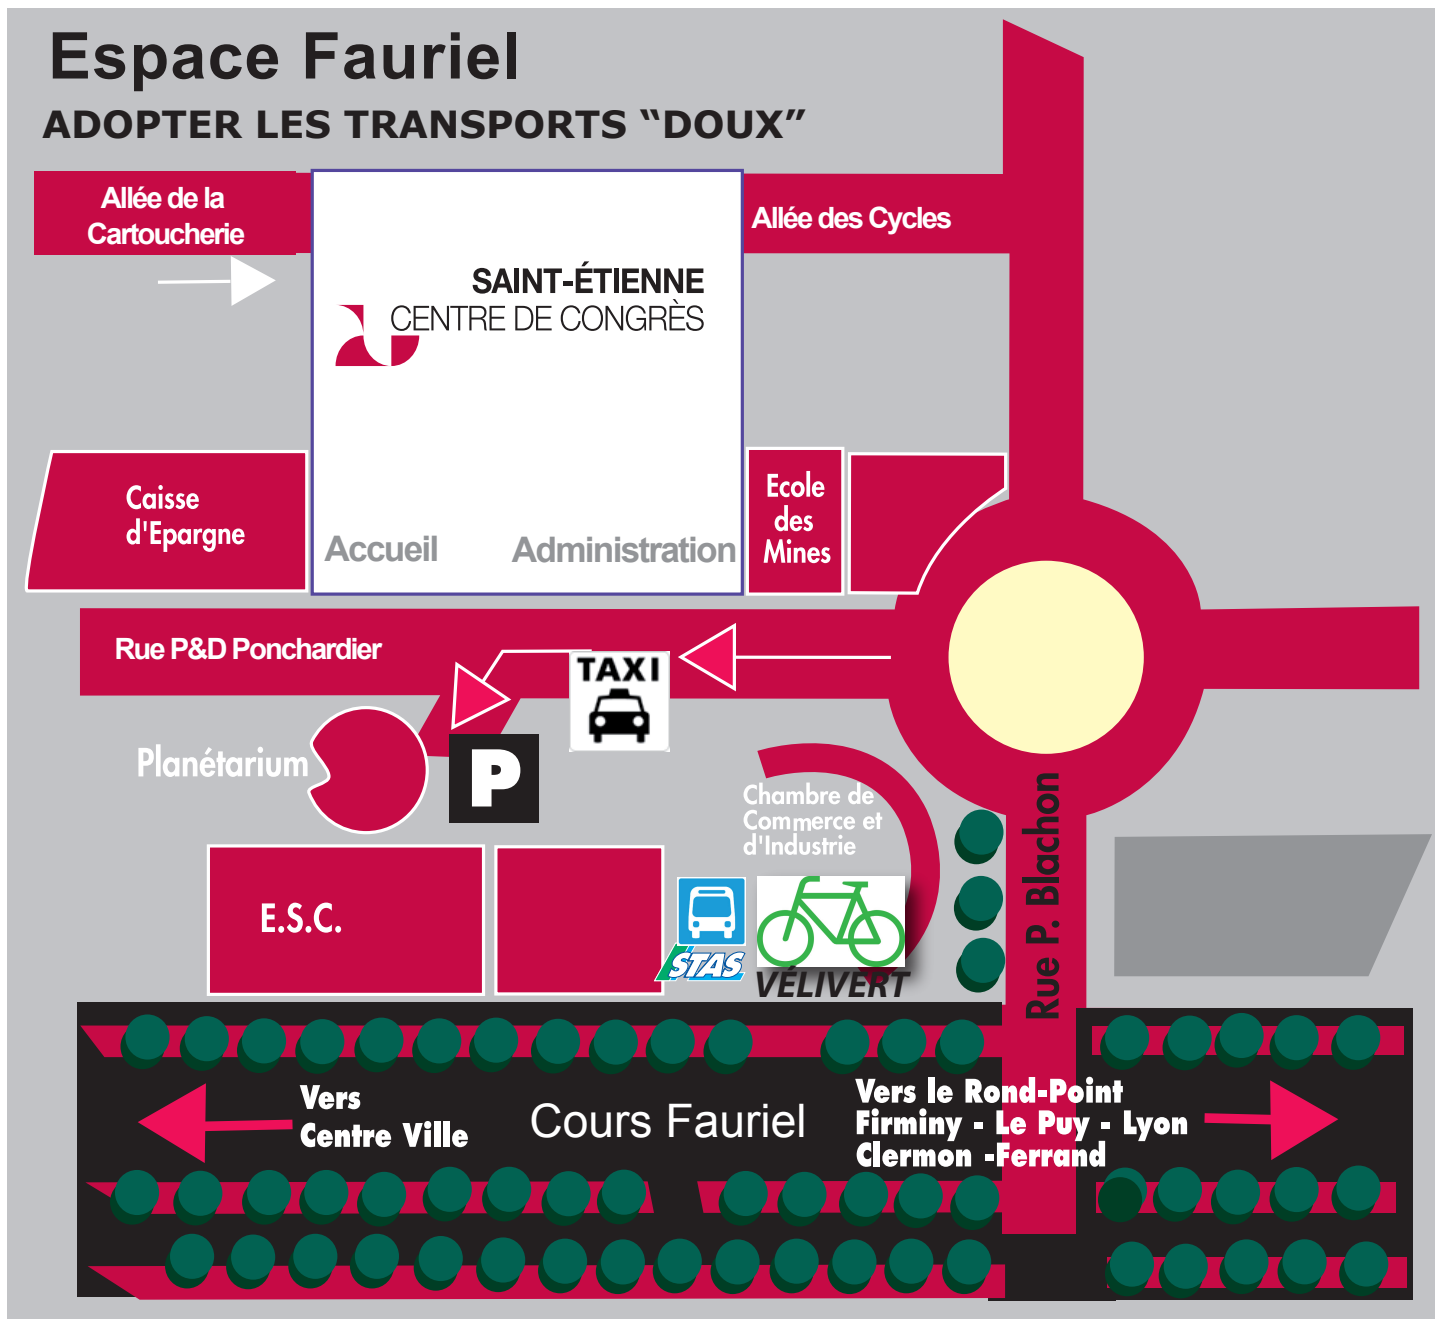

Espace Fauriel

ADOPTER LES TRANSPORTS "DOUX"

Pour nous rejoindre par la route :

Prendre la direction de "Firminy-Le Puy / St-Etienne Sud", sortie n° 21 (Le Rond-Point/Centre de Ville)
Sur le Cours Fauriel, emprunter la contre-allée et suivre les panneaux
"Cité Fauriel - Centre de Congrès"

Tourner au feu à droite devant la Chambre de Commerce (Rue Pierre Blachon).

Prendre le rond-point et sortir sur la 1^{ère} rue à gauche (Rue Ponchardier).

Vous êtes arrivé au Centre de Congrès.

Favorisez les transports doux : Sur l'Espace Fauriel

* **Une station de taxis** : Radio Taxi tel 04 77 25 42 42

* **Une station de service de vélo partage** : les Vélivert (30 stations en libre service ,700 vélos-
Une application sur l'Iphone est disponible) - www.velivert.fr