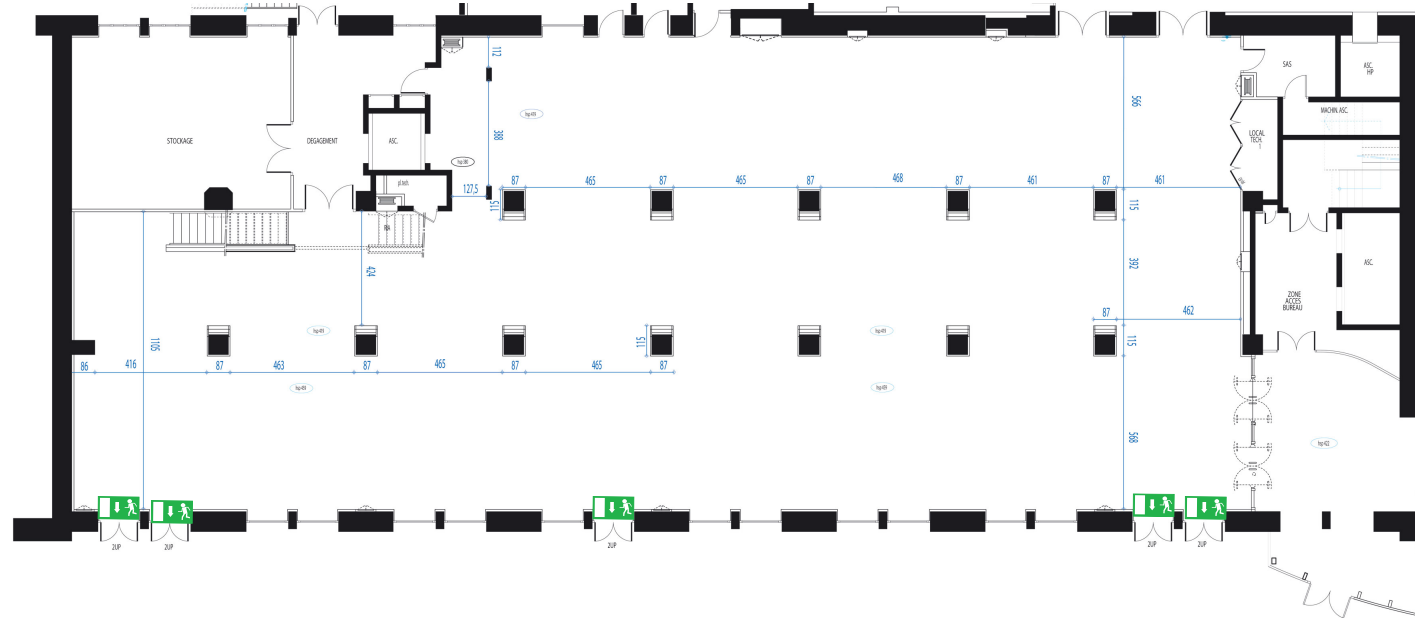

Le Grand Salon (rez-de-chaussée)

(Plan
rez-de-chaussée)

Rez-de-Chaussée	Surface	Surface Exposition	Classe	Théâtre		Cocktail Pause	Restauration
Le Grand Salon / bar sur Mezzanine	660 m2	660 m2	200	350	92	660	600

Données techniques :

- * Surface : 660 m2
- * Revêtement de sol : carrelage
- * Salle climatisé
- * Lumière naturelle

(Unité de mesure : cm)
 (Issue de secours)