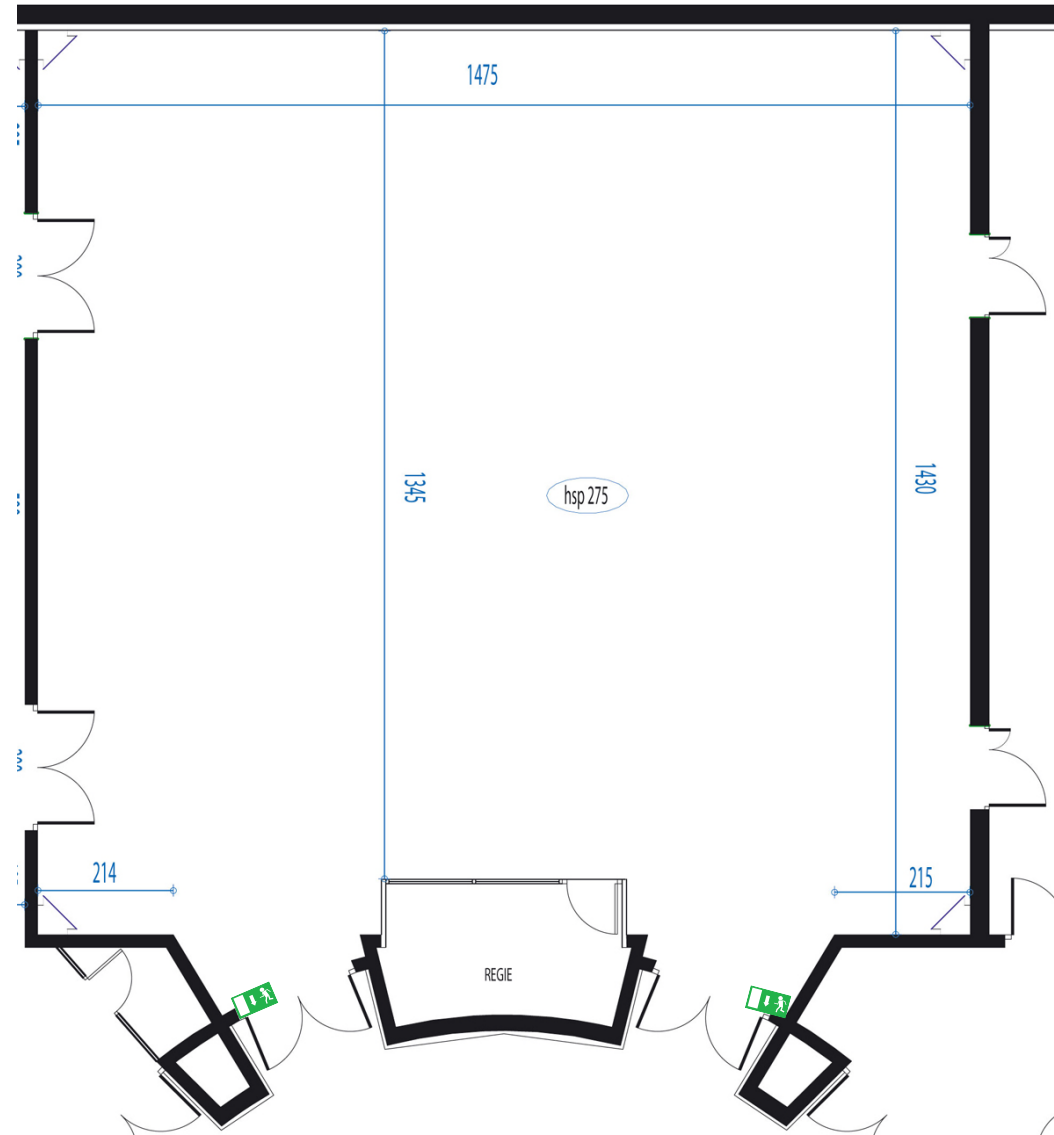

Salon Marengo (rez-de-chaussée)

(Plan
rez-de-chaussée)

Rez-de-Chaussée	Surface	Surface Exposition	Classe	Théâtre		Cocktail Pause	Restauration
Salon Marengo	218 m ²	218 m ²	150	200	60	220	200

Données techniques :

Surface : 218 m²

Dimensions : 14,80 m x 14,35 m

Hauteur sous plafond : 2,75 m

Régie intégrée

Ecran

Revêtement sol : moquette

(Unité de mesure : mm)

 (Issue de secours)