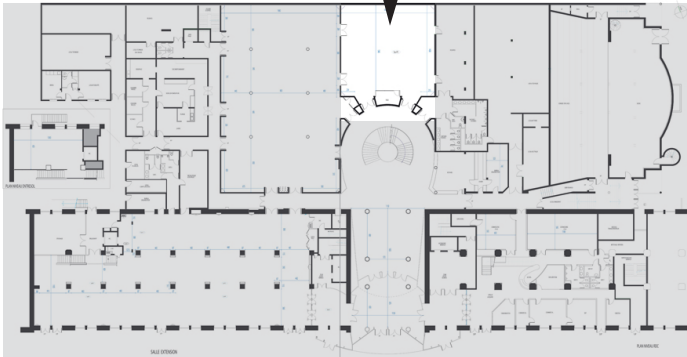

Salon Marengo (rez-de-chaussée)

(Plan
rez-de-chaussée)

Rez-de-Chaussée	Surface	Surface Exposition	Classe	Théâtre		Cocktail Pause	Restauration
Salon Marengo	218 m ²	218 m ²	150	200	60	220	200

Données techniques :

Surface : 218 m²

Dimensions : 14,80 m x 14,35 m

Hauteur sous plafond : 2,75 m

Régie intégrée

Ecran

Revêtement sol : moquette

(Unité de mesure : mm)

 (Issue de secours)