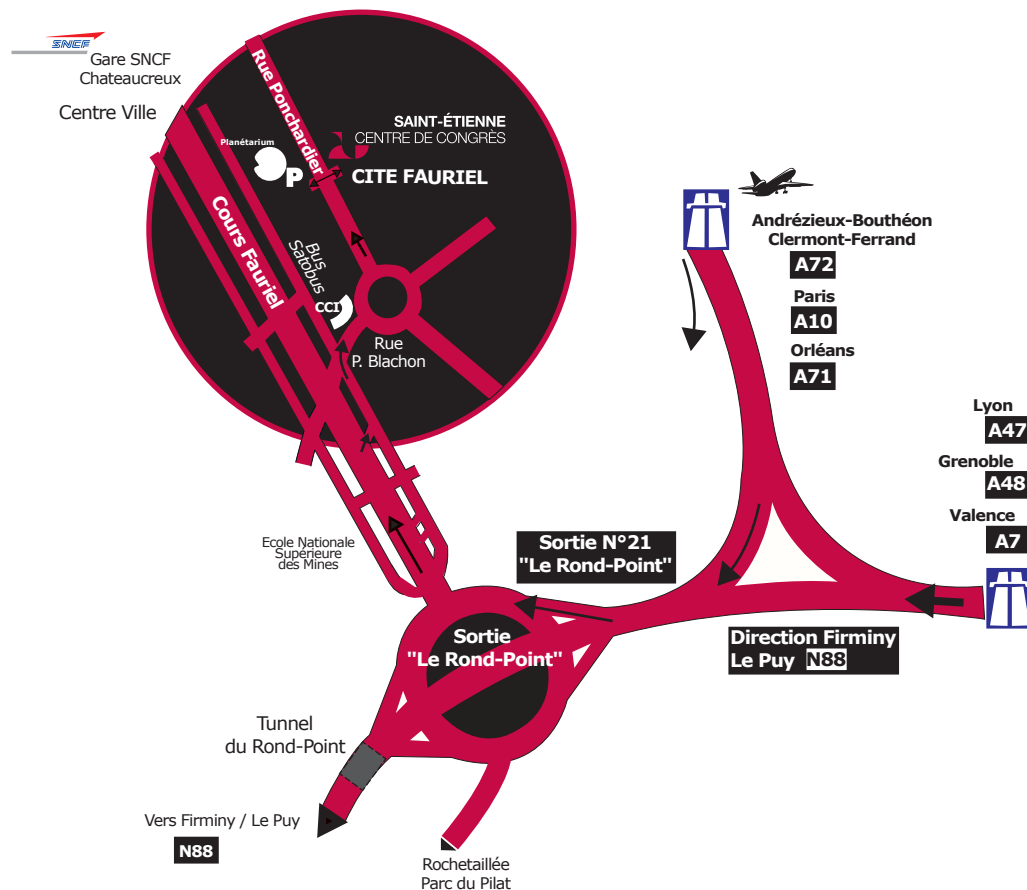

## Plan d'accès au Centre de Congrès Saint-Etienne

### Les accès autoroutiers

- A72 : Clermont-Ferrand
- A75 : Bordeaux
- A47 : Lyon
- A48 : Grenoble
- A7 : Valence, Marseille
- A9 : Toulouse, Barcelone
- A10 : Paris

### Pour nous rejoindre par la route :

Sur le Cours Fauriel, emprunter la contre-allée et suivre les panneaux "Espace Fauriel - Centre de Congrès"

Tourner au feu à droite devant la Chambre de Commerce (Rue Pierre Blachon).

Prendre le rond-point et sortir sur la 1ère rue à gauche (Rue Ponchardier).

Vous êtes arrivé au Centre de Congrès .